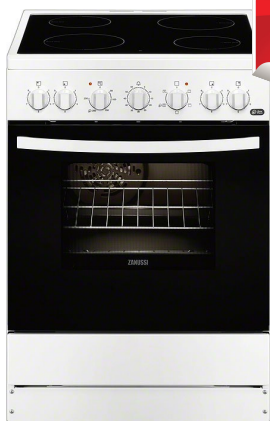

ZCV65201WA

- 8%

Lastnosti

Prostostoječi štedilnik s steklokeramično ploščo, ventilatorsko pečico, 54 L, Energijski razred A, Barva: bela, UPRAVLJANJE plošče in pečice: vrtljivi gumbi, PEČICA: enakomerno ogrevanje pečice z vročim zrakom, HLADNA vrata z 2 izolacijskimi stekli, OPREMA: vodila rešetke v 5 nivojih, 1 pladenj + 1 rešetka, Pečenje v 3 nivojih, elektronski izklop, Indikator preostale toplote, PLOŠČA: 60 cm, 4 kuhališča

Dimenzije v cm: 85,8 V x 60 Š x 60 G

Priporočena MPC

~~429,00 €~~

Naša akcijska MPC

394,68 €